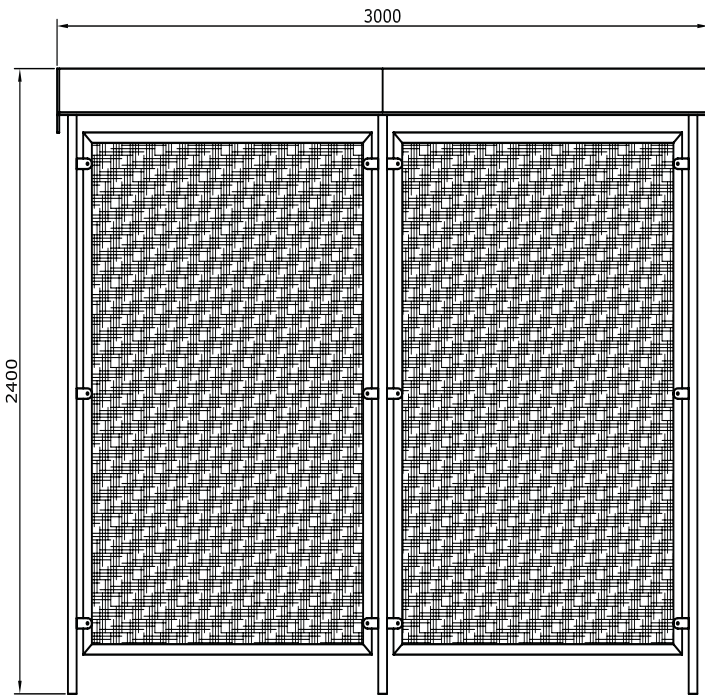

Størrelse

3 standard-størrelser (kunde-tilpassede mål kan leveres):

Højde = 2.400 mm, Bredde = 2.000 mm, Længde = 2.500 mm
Højde = 2.400 mm, Bredde = 2.500 mm, Længde = 2.500 mm
Højde = 2.400 mm, Bredde = 2.500 mm, Længde = 3.700 mm

Indvendigt effektivt areal

hhv. 5, 6,25 og 9,13 m²

Lofthøjde

2.200 - 2.300 mm

Stolper, tværliggere og spær

Varmgalvaniseret stål, Korrosionsklasse C4 - Kan som tilbehør epoxylakeres i kundefarve

Siderammer

Galvaniseret stål med fyldning af strækmetal eller fritsvævende polycarbonat i klar eller opal, galv.plade-sider eller 8mm hærdet glassider.

Tag

Varmgalvaniseret stålplade

"Dør"åbning

kan vælges i endegalv eller på langside efter ønske.

Udendørs ryge-salon - model 3

Eksempel på
strækmetal

Beskrivelse

Rygesalon i varmgalvaniseret eller pulverlakeret stål. Siderammer kan forsynes med galvaniserede/lakerede plader, træmetal eller gennemsigtigt UV-behandlet polycarbonat. Salonen er designet for mekanisk ventilation med randsug og for afkast til det fri.

Størrelse

Højde = 2.40 mm, Bredde = 2.500 m, Længde = 2.500 mm (andre mål efter ønske)

Indvendigt areal

6m²

Lofthøjde

2.200 - 2.300 mm

Stolper, tværliggere og spær

Varmgalvaniseret eller pulverlakeret i kundefarve