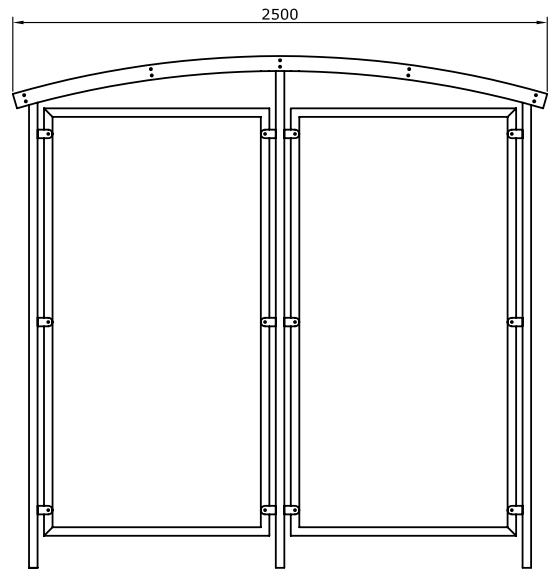

Indendørs ryge-salon - model 4

Mulige farver:

RAL 1000	RAL 1001	RAL 1002	RAL 1003	RAL 1004	RAL 1005	RAL 1006	RAL 1007
RAL 1011	RAL 1012	RAL 1013	RAL 1014	RAL 1015	RAL 1016	RAL 1017	RAL 1018
RAL 1019	RAL 1020	RAL 1021	RAL 1023	RAL 1024	RAL 1027	RAL 1028	RAL 1032
RAL 1033	RAL 1034	RAL 2000	RAL 2001	RAL 2002	RAL 2003	RAL 2004	RAL 2008
RAL 2009	RAL 2010	RAL 2011	RAL 2012	RAL 3000	RAL 3001	RAL 3002	RAL 3003
RAL 3004	RAL 3005	RAL 3007	RAL 3009	RAL 3011	RAL 3012	RAL 3013	RAL 3014
RAL 3015	RAL 3016	RAL 3017	RAL 3018	RAL 3020	RAL 3022	RAL 3027	RAL 3031
RAL 4001	RAL 4002	RAL 4003	RAL 4004	RAL 4005	RAL 4006	RAL 4007	RAL 4008
RAL 4009	RAL 5000	RAL 5001	RAL 5002	RAL 5003	RAL 5004	RAL 5005	RAL 5007
RAL 5008	RAL 5009	RAL 5010	RAL 5011	RAL 5012	RAL 5013	RAL 5014	RAL 5015
RAL 5017	RAL 5018	RAL 5019	RAL 5020	RAL 5021	RAL 5022	RAL 5023	RAL 5024
RAL 6000	RAL 6001	RAL 6002	RAL 6003	RAL 6004	RAL 6005	RAL 6006	RAL 6007
RAL 6008	RAL 6009	RAL 6010	RAL 6011	RAL 6012	RAL 6013	RAL 6014	RAL 6015
RAL 6016	RAL 6017	RAL 6018	RAL 6019	RAL 6020	RAL 6021	RAL 6022	RAL 6024
RAL 6025	RAL 6026	RAL 6027	RAL 6028	RAL 6029	RAL 6032	RAL 6033	RAL 6034
RAL 7000	RAL 7001	RAL 7001	RAL 7002	RAL 7003	RAL 7004	RAL 7005	RAL 7006
RAL 7008	RAL 7009	RAL 7010	RAL 7011	RAL 7012	RAL 7013	RAL 7016	RAL 7016
RAL 7021	RAL 7022	RAL 7023	RAL 7024	RAL 7026	RAL 7030	RAL 7031	RAL 7032
RAL 7033	RAL 7034	RAL 7035	RAL 7036	RAL 7037	RAL 7038	RAL 7039	RAL 7040
RAL 7042	RAL 7043	RAL 7044	RAL 8000	RAL 8001	RAL 8002	RAL 8003	RAL 8004
RAL 8007	RAL 8008	RAL 8011	RAL 8012	RAL 8014	RAL 8015	RAL 8016	RAL 8017
RAL 8019	RAL 8022	RAL 8023	RAL 8024	RAL 8025	RAL 8028	RAL 9001	RAL 9002
RAL 9003	RAL 9004	RAL 9005	RAL 9010	RAL 9011	RAL 9016	RAL 9017	RAL 9018