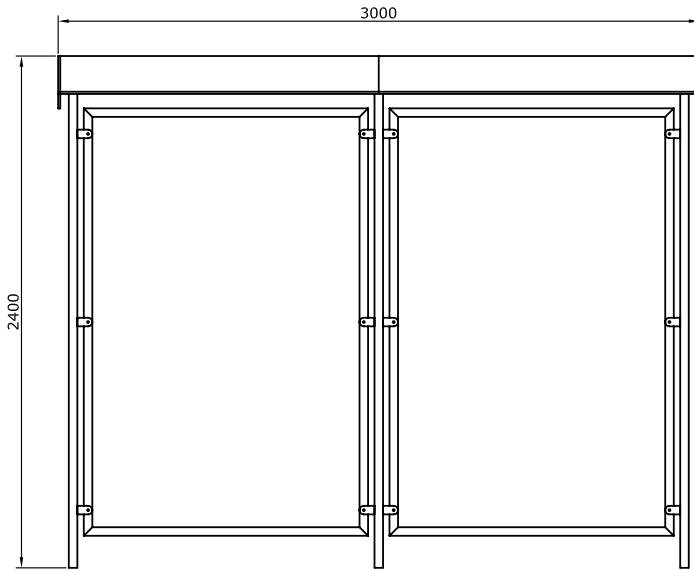

Indendørs ryge-salon - model 4

Mulige farver:

RAL 1000	RAL 1001	RAL 1002	RAL 1003	RAL 1004	RAL 1005	RAL 1006	RAL 1007
RAL 1011	RAL 1012	RAL 1013	RAL 1014	RAL 1015	RAL 1016	RAL 1017	RAL 1018
RAL 1019	RAL 1020	RAL 1021	RAL 1023	RAL 1024	RAL 1027	RAL 1028	RAL 1032
RAL 1033	RAL 1034	RAL 2000	RAL 2001	RAL 2002	RAL 2003	RAL 2004	RAL 2008
RAL 2009	RAL 2010	RAL 2011	RAL 2012	RAL 3000	RAL 3001	RAL 3002	RAL 3003
RAL 3004	RAL 3005	RAL 3007	RAL 3009	RAL 3011	RAL 3012	RAL 3013	RAL 3014
RAL 3015	RAL 3016	RAL 3017	RAL 3018	RAL 3020	RAL 3022	RAL 3027	RAL 3031
RAL 4001	RAL 4002	RAL 4003	RAL 4004	RAL 4005	RAL 4006	RAL 4007	RAL 4008
RAL 4009	RAL 5000	RAL 5001	RAL 5002	RAL 5003	RAL 5004	RAL 5005	RAL 5007
RAL 5008	RAL 5009	RAL 5010	RAL 5011	RAL 5012	RAL 5013	RAL 5014	RAL 5015
RAL 5017	RAL 5018	RAL 5019	RAL 5020	RAL 5021	RAL 5022	RAL 5023	RAL 5024
RAL 6000	RAL 6001	RAL 6002	RAL 6003	RAL 6004	RAL 6005	RAL 6006	RAL 6007
RAL 6008	RAL 6009	RAL 6010	RAL 6011	RAL 6012	RAL 6013	RAL 6014	RAL 6015
RAL 6016	RAL 6017	RAL 6018	RAL 6019	RAL 6020	RAL 6021	RAL 6022	RAL 6024
RAL 6025	RAL 6026	RAL 6027	RAL 6028	RAL 6029	RAL 6032	RAL 6033	RAL 6034
RAL 7000	RAL 7001	RAL 7001	RAL 7002	RAL 7003	RAL 7004	RAL 7005	RAL 7006
RAL 7008	RAL 7009	RAL 7010	RAL 7011	RAL 7012	RAL 7013	RAL 7016	RAL 7016
RAL 7021	RAL 7022	RAL 7023	RAL 7024	RAL 7026	RAL 7030	RAL 7031	RAL 7032
RAL 7033	RAL 7034	RAL 7035	RAL 7036	RAL 7037	RAL 7038	RAL 7039	RAL 7040
RAL 7042	RAL 7043	RAL 7044	RAL 8000	RAL 8001	RAL 8002	RAL 8003	RAL 8004
RAL 8007	RAL 8008	RAL 8011	RAL 8012	RAL 8014	RAL 8015	RAL 8016	RAL 8017
RAL 8019	RAL 8022	RAL 8023	RAL 8024	RAL 8025	RAL 8028	RAL 9001	RAL 9002
RAL 9003	RAL 9004	RAL 9005	RAL 9010	RAL 9011	RAL 9016	RAL 9017	RAL 9018