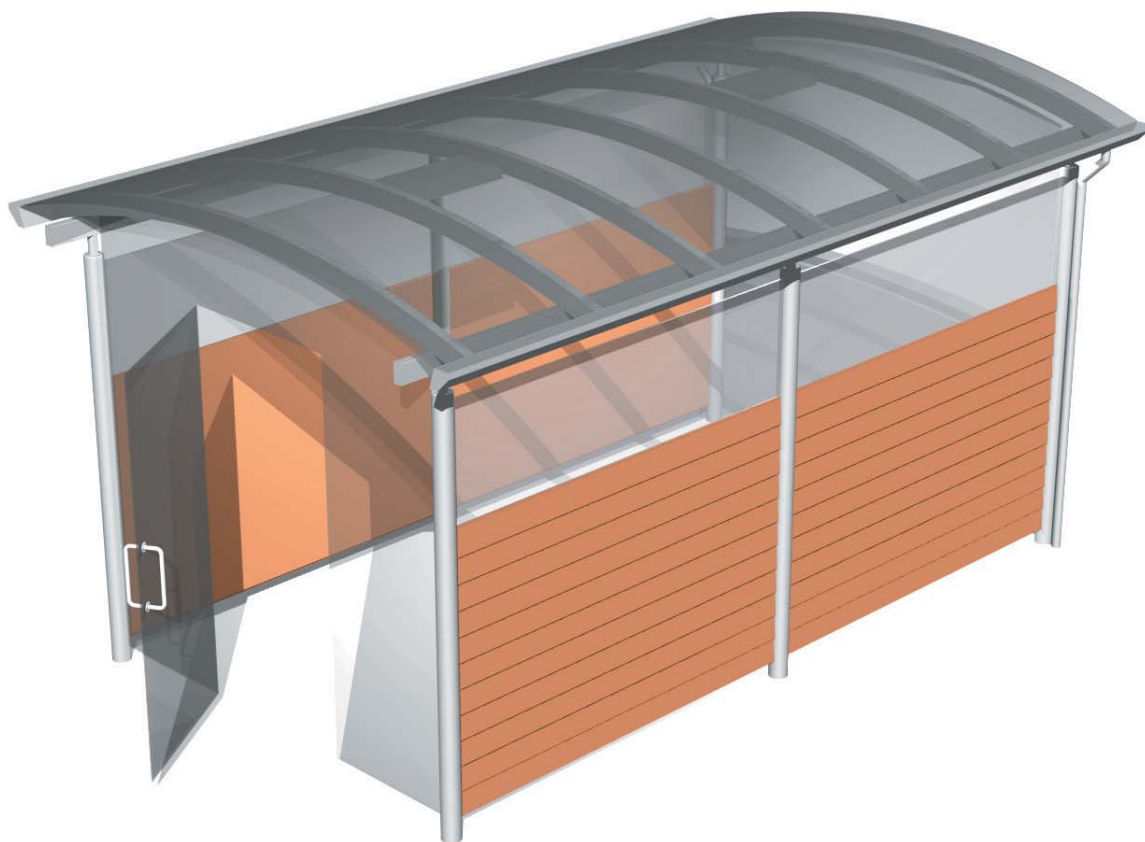

VACUMEX

Datablad

Rygesalon

Venizia serien

Udendørs ryge-salon - model 1

Beskrivelse

Rygesalon med glas-gavle, klinkopbygget sider med glasvinduer, gennemsigtigt polycarbonat tag. Salonen er designet for naturlig ventilation.

Størrelse

Højde = 2.600 mm, Bredde = 2.600 m, Længde = 4.500 mm (andre mål efter ønske)

Indvendigt areal

11 m²

Lofthøjde

2.400 - 2.600 mm

Stolper, tværliggere, tagrender og spær

Varmgalvaniseret stål, Korrosionsklasse III

Lysarmaturer

Enten LED-lysindebygget i spær eller lysstofarmaturer

Beskrivelse

Rygesalon med glas-gavle, plastisolbelagte sider, gennemsigtigt polycarbonat tag. Salonen er designet for naturlig ventilation.

Endegalve og sidevinduer

Hærdet glas, klar eller røgfarget.

Dør

Hærdet glas, klar eller røgfarget

Sidebeklædning

Plastisolbelagte sandwich-stålplader, t=30mm -fås i 12 farver

Tag

Celleopbygget gennemsigtigt polycarbonat