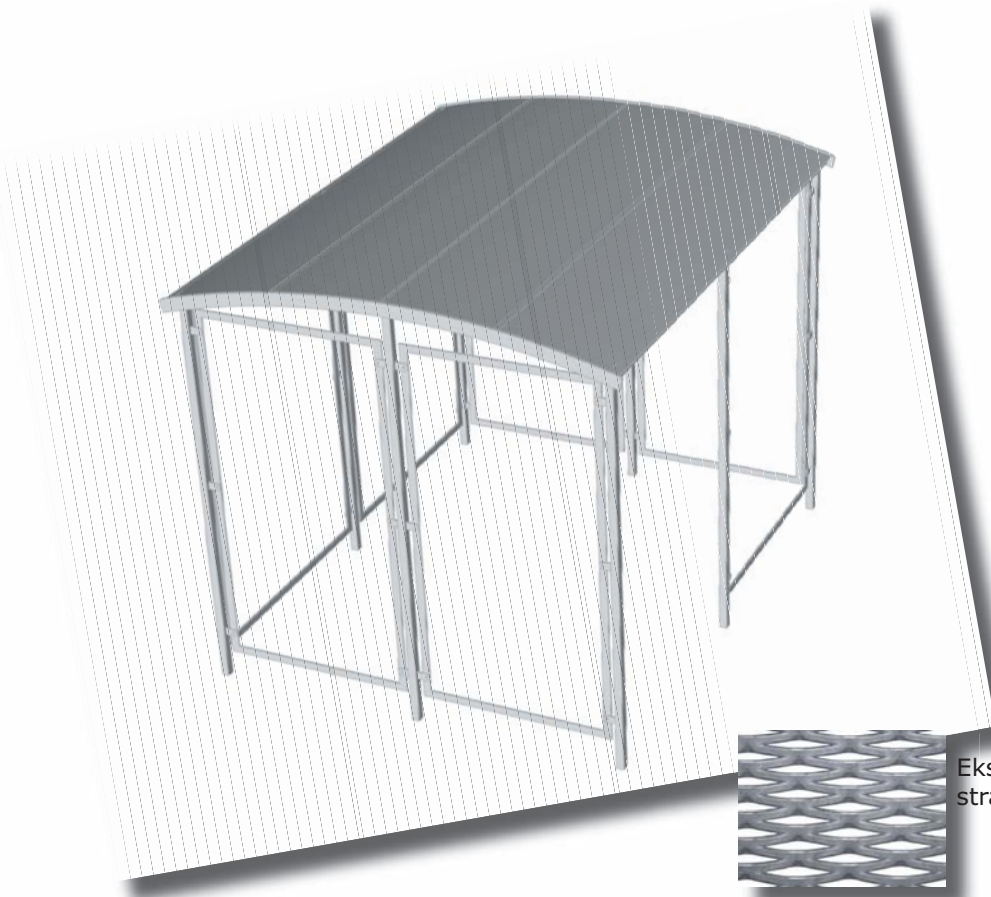

VACUMEX

Datablad

Rygesalon

Venizia serien

Udendørs ryge-salon - model 1

Beskrivelse

Rygesalon med glas-gavle, klinkopbygget sider med glasvinduer, gennemsigtigt polycarbonat tag. Salonen er designet for naturlig ventilation.

Lysarmaturer

Enten LED-lysindebygget i spær eller lysstofarmaturer

Beskrivelse

Rygesalon med glas-gavle, plastisolbelagte sider, gennemsigtigt polycarbonat tag. Salonen er designet for naturlig ventilation.

Indvendigt effektivt areal

hhv. 5, 6,25 og 9,13 m²

Lofthøjde

2.200 - 2.300 mm

Stolper, tværliggere og spær

Varmgalvaniseret stål, Korrosionsklasse C4 - Kan som tilbehør epoxylakeres i kundefarve

Siderammer

Galvaniseret stål med fyldning af strækmetal eller fritsvævende polycarbonat i klar eller opal, galv.plade-sider eller 8mm hærdet glassider.

Tag

Varmgalvaniseret stålplade

"Dør"åbning

kan vælges i endegalv eller på langside efter ønske.

Udendørs ryge-salon - model 3

Eksempel på
strækmetal

Beskrivelse

Rygesalon i varmgalvaniseret eller pulverlakeret stål. Siderammer kan forsynes med galvaniserede/lakerede plader, træmetal eller gennemsigtigt UV-behandlet polycarbonat. Salonen er designet for mekanisk ventilation med randsug og for afkast til det fri.