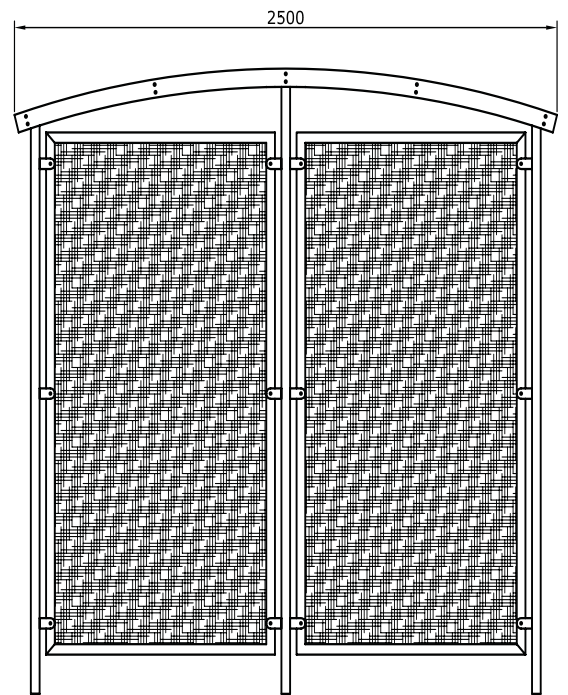

Størrelse

3 standard-størrelser (kunde-tilpassede mål kan leveres):

Højde = 2.400 mm, Bredde = 2.000 mm, Længde = 2.500 mm
Højde = 2.400 mm, Bredde = 2.500 mm, Længde = 2.500 mm
Højde = 2.400 mm, Bredde = 2.500 mm, Længde = 3.700 mm

Indvendigt effektivt areal

hhv. 5, 6,25 og 9,13 m²

Lofthøjde

2.200 - 2.300 mm

Stolper, tværliggere og spær

Varmgalvaniseret stål, Korrosionsklasse C4 - Kan som tilbehør epoxylakeres i kundefarve

Siderammer

Galvaniseret stål med fyldning af strækmetal eller fritsvævende polycarbonat i klar eller opal, galv.plade-sider eller 8mm hærdet glassider.

Tag

Varmgalvaniseret stålplade

"Dør"åbning

kan vælges i endegalv eller på langside efter ønske.

Udendørs ryge-salon - model 3

Eksempel på
strækmetal

Beskrivelse

Rygesalon i varmgalvaniseret eller pulverlakeret stål. Siderammer kan forsynes med galvaniserede/lakerede plader, træmetal eller gennemsigtigt UV-behandlet polycarbonat. Salonen er designet for mekanisk ventilation med randsug og for afkast til det fri.

Størrelse

Højde = 2.40 mm, Bredde = 2.500 m, Længde = 2.500 mm (andre mål efter ønske)

Indvendigt areal

6m²

Lofthøjde

2.200 - 2.300 mm

Stolper, tværliggere og spær

Varmgalvaniseret eller pulverlakeret i kundefarve