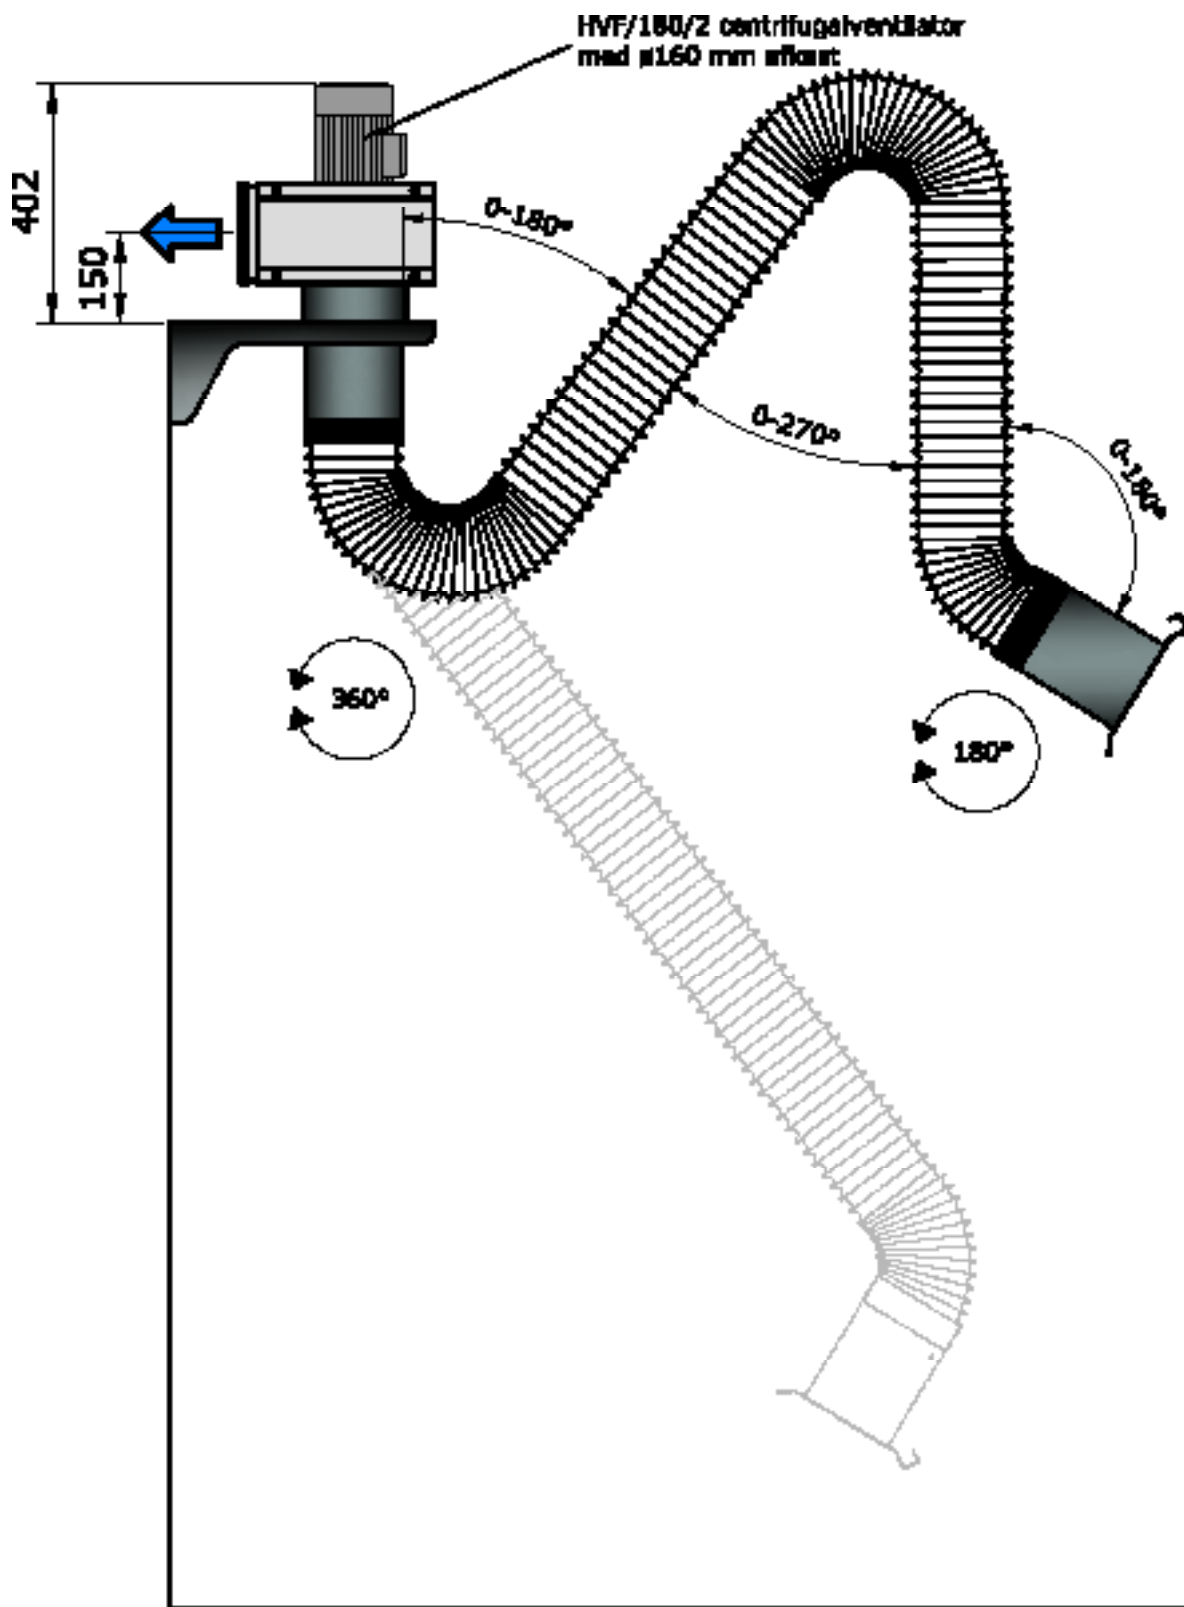

Aero med vægkonsol AT-8 og HVF/180/2 ventilator

»Aero kan forsynes med Xenon arbejdslys i tragt. Lyset er batteridrevet og kræver ingen installation«