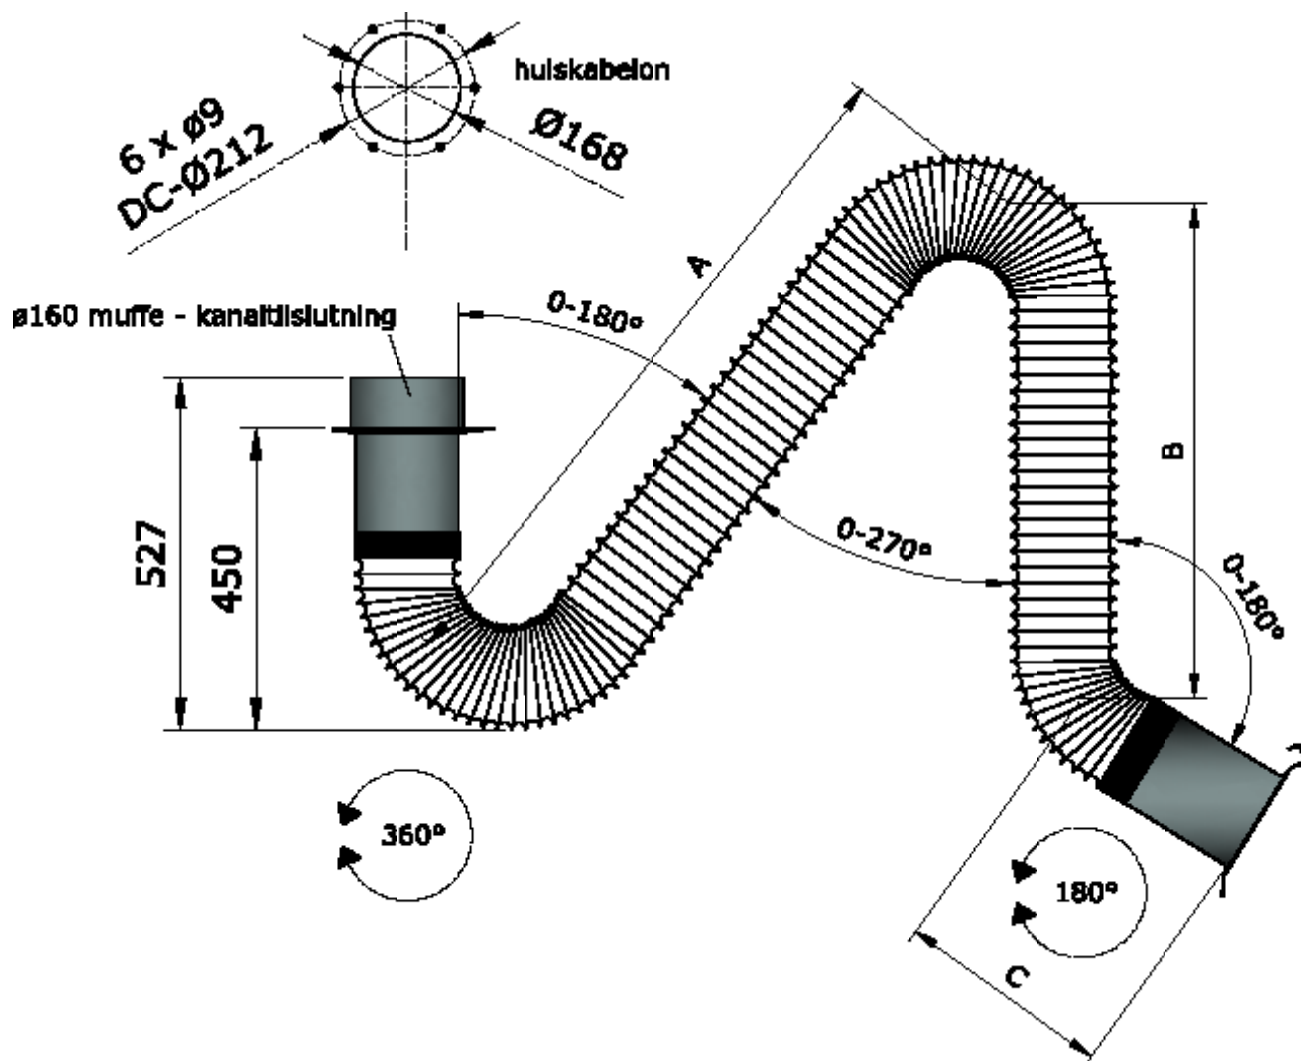

Aero - for loftmontage

		A	B	C	ρD	Totallængde
Aero 250Q/160	mm	1250	800	350	ρ165	2520
Aero 350Q/160	mm	1650	1250	350	ρ165	3400

»Aero er utroligt letgående og en af markedets mest fleksible udsugningsarme«