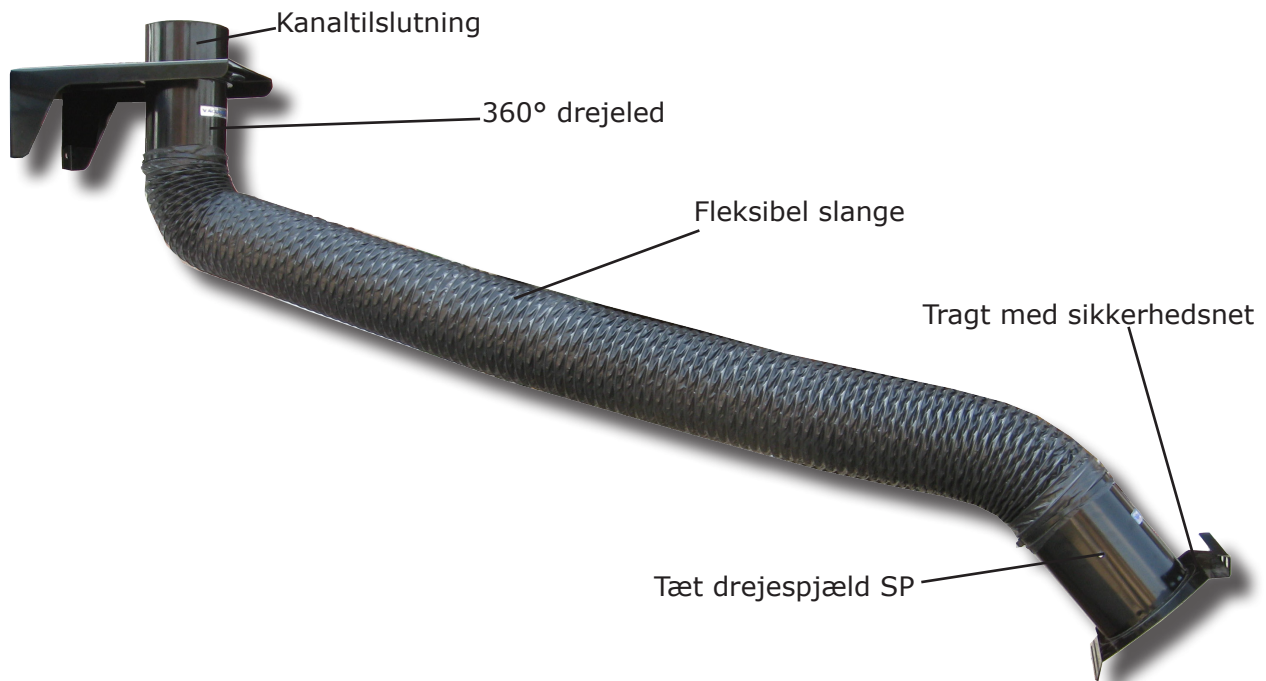

VACUMEX®

Fleksibel udsugningsarm

Datablad
Rev.1-2008

Aero serien

Fleksibel udsugningsarm - Aero

Beskrivelse

Fleksibel udsugningsarm med 360 graders arbejdsområde.

Anvendelse

Udsugningsarmen anvendes til punktudsugning af svejserøg, slibestøv, dampe mv. fra industrielle processer.

Konstruktion

Epoxylakeret stål tragt og drejeled i sort RAL9005.

Fleksibel \varnothing 165mm PVC slange i sort RAL9005.

Indvendigt-gående knækarm i eloxeret aluminium.

Til væg eller loft

Aero kan monteres i loft eller på væg via en vægkonsol.

Centralanlæg eller enkelt ventilator

Aero kan tilsluttes centralt ventilationsanlæg eller leveres med enkeltstående ventilator.

Trinløs arbejdsradius

Armen trækkes ind eller skubbes ud, hvorved knækledene åbnes eller lukkes og den ønskede arbejdsradius opnås.

Tilbehør

Tæt spjæld, Xenon LED lys, vægkonsol, ventilator.

Omgivelsestemperatur