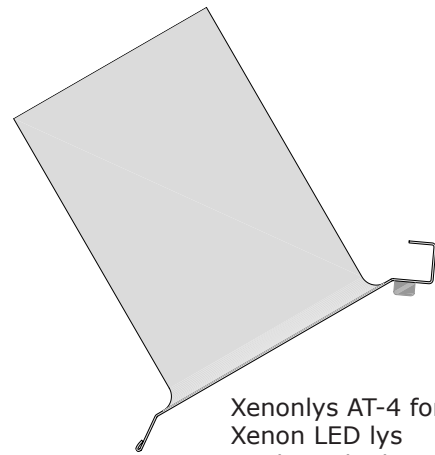

Xenonlys AT-4 for tragt.
Xenon LED lys
med 9 Volts batteri.
40.000 timers standtid.

Xenon LED - AT-4