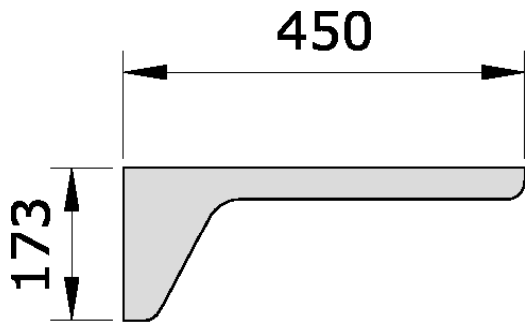

Vægkonsol - AT-8