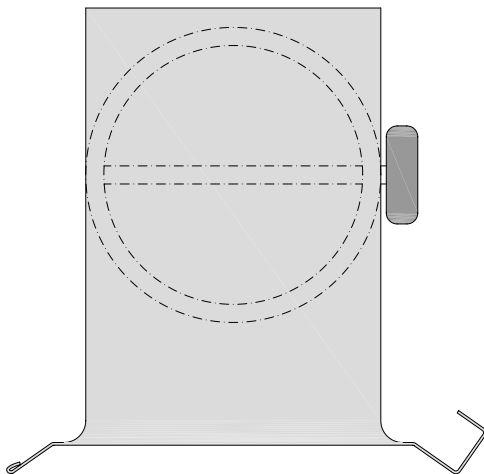

Vægkonsol - AT-8

Xenonlys AT-4 for tragt.
Xenon LED lys
med 9 Volts batteri.
40.000 timers standtid.

Xenon LED - AT-4