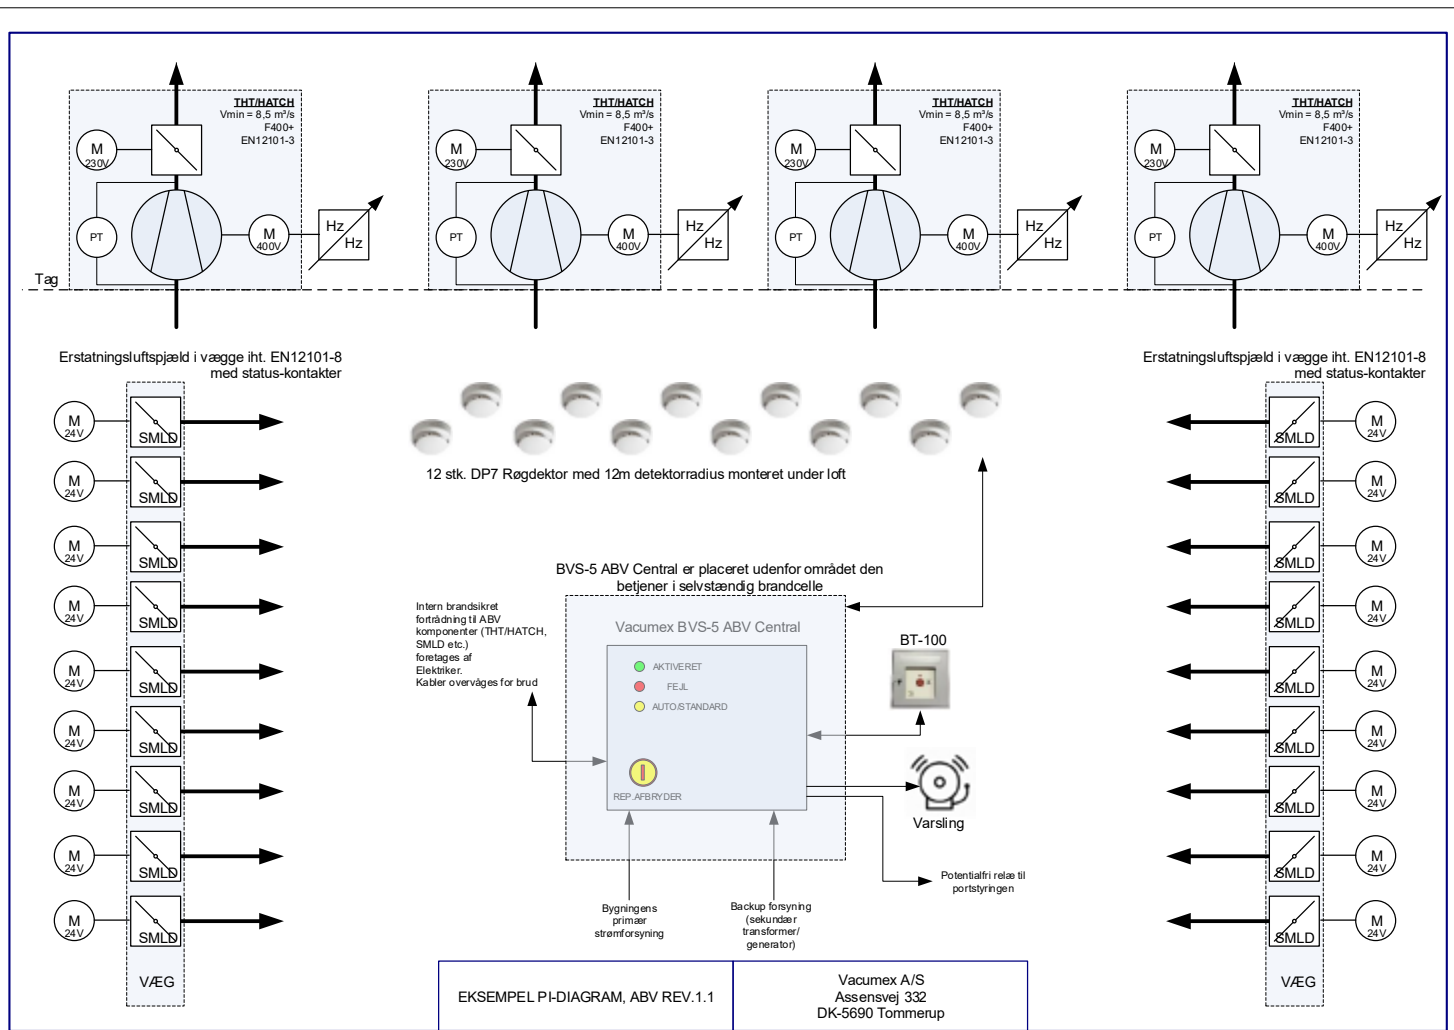

Eksempel på BVS-5 ABV Central til type II anlæg med 4 stk. F400 Tagventilatorer med taglem, 18 stk. EN12101-8 erstatningsluftspjæld, portstyring, 12 stk. røgdetektorer mm.