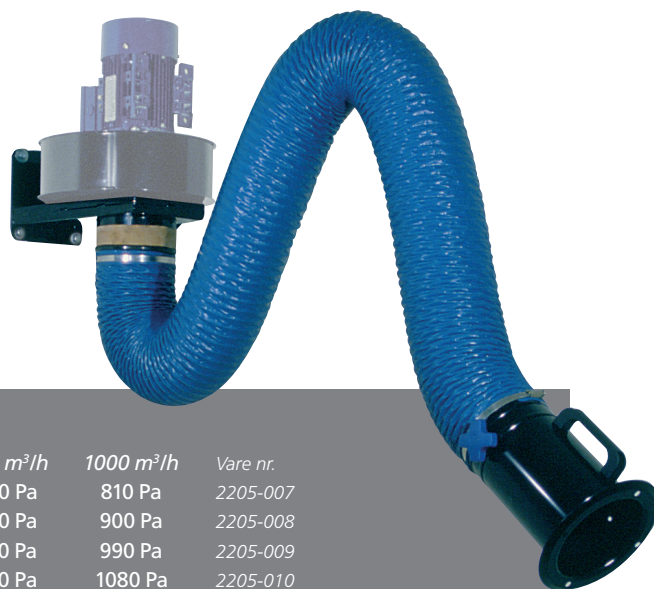

## PUNKTUDSUG 2-3-4-5 METER

### ORIGINAL PLYMOTH FLEXI PUNKTUDSUG

- Punktudsug for røg, gasser og dampe.
- Udsugningsarm med tre led i stabil og let udførelse.
- Med parallelogramteknik og tre mekaniske fjedre.
- Sugetragt af stål med regulérbart spjæld og gribering.
- Tragt kan indstilles i mere end 90° i alle retninger.
- PVC slange Ø 160 mm med indvævet stålspiral.
- Leveres inklusiv vægfæste men eksklusiv suger.